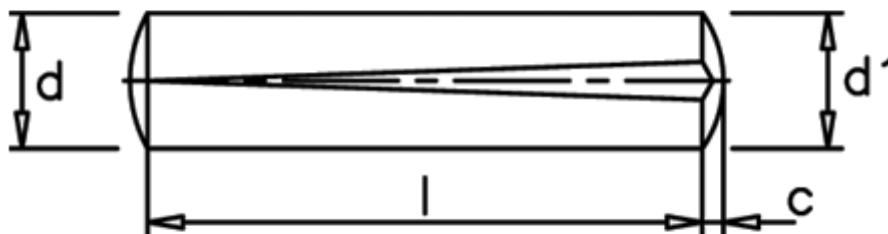

Varenummer: 08015131
Beskrivelse: KLEE Kærvstift S1 12x32
Stål

Mål

c	= -
d	= 12.0
d1	= 12.45
Længde	= 32